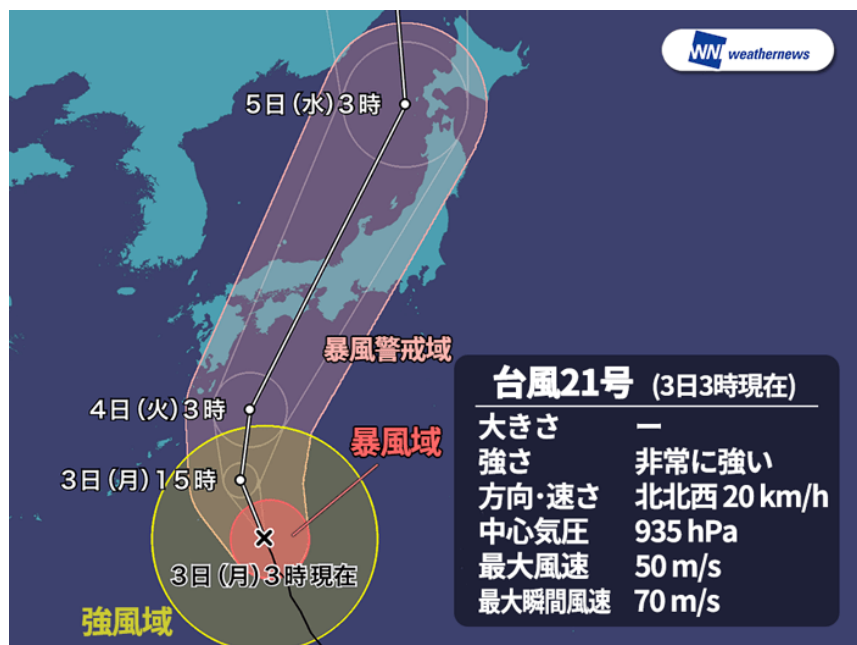

組合員の皆様へ

台風21号の接近に伴い  
**9/4(火)全店終日閉店**  
とさせていただきます。

台風21号の接近にともない、9月4日(火)午前中から夜にかけて暴風雨による交通機関の乱れなど多大な影響が心配されます。

生協では、組合員の皆さんおよび職員の安全を考慮し、全店終日閉店とさせていただきます。

ご理解くださいますよう

お願い申し上げます。

<https://weathernews.jp> 転載